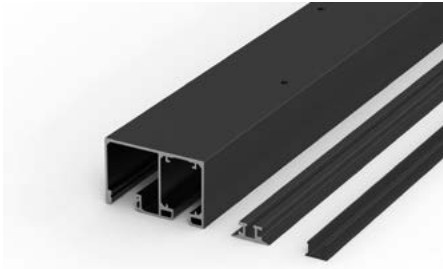

LIGNEA NEGRO			
Ref.	Descripción	U.	Img.
8843	PFS. LIGNEA 150" NEGRO	1	F
8853	PF. SUP. LIGNEA 150" NEGRO	1	G
8863	PF. SUP. "T" LIGNEA 150" NEGRO	1	H
8873	PF. INF./VERT. LIGNEA/PANORAMIC 150" NEGRO	1	I
8802	JGO. ACC. LIGNEA NEGRO/BRONCE	1	J

CONECTORES			
Ref.	Descripción	U.	Img.
8847	CONECTOR "T" LIGNEA	1	O
8848	CONECTOR CORNER IZQ. LIGNEA	1	P
8849	CONECTOR CORNER DER. LIGNEA	1	Q

REFERENCES / REFERENCIAS

A

B

C

D

E

F