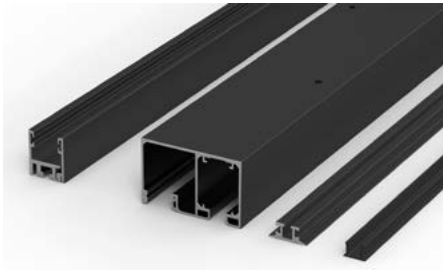

LIGNEA NEGRO			
Ref.	Descripción	U.	Img.
8843	PFS. LIGNEA 150" NEGRO	1	F
8853	PF. SUP. LIGNEA 150" NEGRO	1	G
8863	PF. SUP. "T" LIGNEA 150" NEGRO	1	H
8873	PF. INF./VERT. LIGNEA/PANORAMIC 150" NEGRO	1	I
8802	JGO. ACC. LIGNEA NEGRO/BRONCE	1	J

CONECTORES			
Ref.	Descripción	U.	Img.
8847	CONECTOR "T" LIGNEA	1	O
8848	CONECTOR CORNER IZQ. LIGNEA	1	P
8849	CONECTOR CORNER DER. LIGNEA	1	Q

REFERENCES / REFERENCIAS

A

B

C

D

E

F